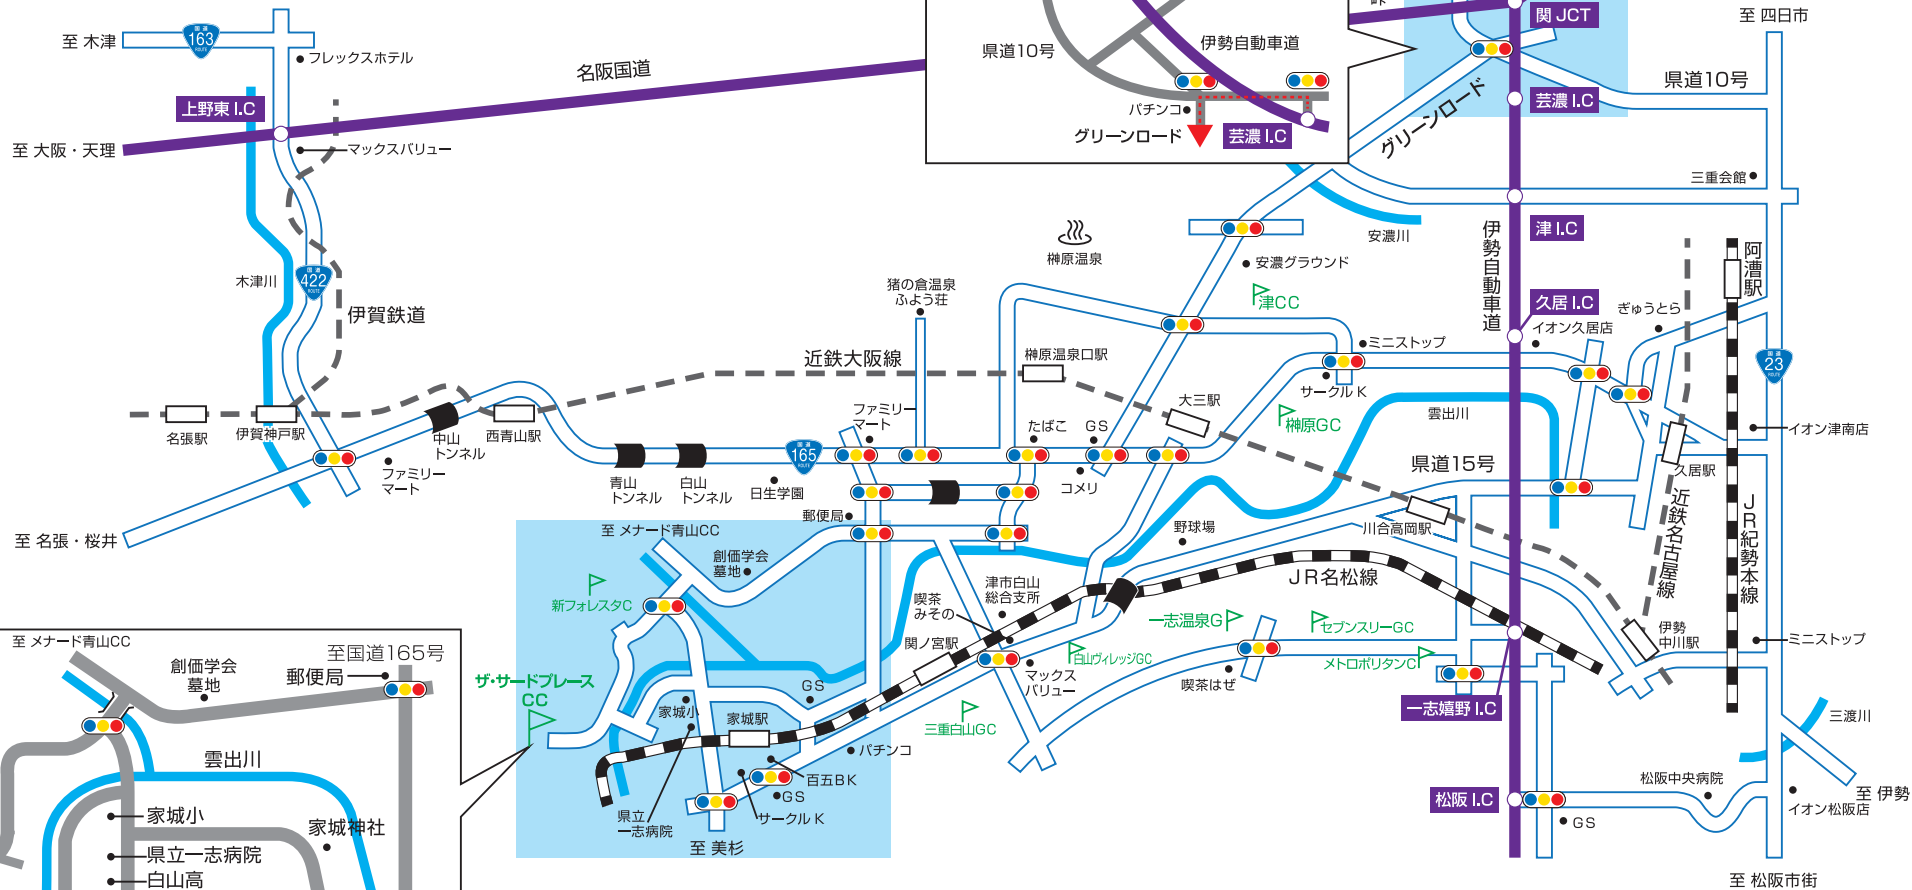

ザ・サードプレース カントリークラブ アクセスマップ

■車でのご利用の場合
 名古屋より久居I.C下車 約30分 大阪より上野東I.C下車 約45分
 (東名阪自動車道-伊勢自動車道) (西名阪自動車道-名阪国道)

■電車でのご利用の場合
 名古屋：近鉄名古屋駅より伊勢中川駅乗り換え 榊原温泉口下車
 所要時間 約75分 (特急利用)
 大 阪：近鉄上本町駅より大阪線賢島・鳥羽方面行き 榊原温泉口下車
 所要時間 約75分 (特急利用)

ザ・サードプレース カントリークラブ
 〒515-3201 三重県津市美杉町竹原4095番地
 Tel.059-262-6555 (予約専用) Fax.059-262-6558