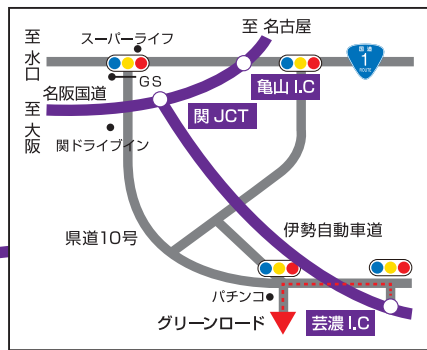

ザ・サードプレース カントリークラブ アクセスマップ

■車でのご利用の場合
 名古屋より久居I.C下車 約30分 大阪より上野東I.C下車 約45分
 (東名阪自動車道-伊勢自動車道) (西名阪自動車道-名阪国道)

■電車でのご利用の場合
 名古屋：近鉄名古屋駅より伊勢中川駅乗り換え 榊原温泉口下車
 所要時間 約75分 (特急利用)
 大 阪：近鉄上本町駅より大阪線賢島・鳥羽方面行き 榊原温泉口下車
 所要時間 約75分 (特急利用)

ザ・サードプレース カントリークラブ
 〒515-3201 三重県津市美杉町竹原4095番地
 Tel.059-262-6555 (予約専用) Fax.059-262-6558