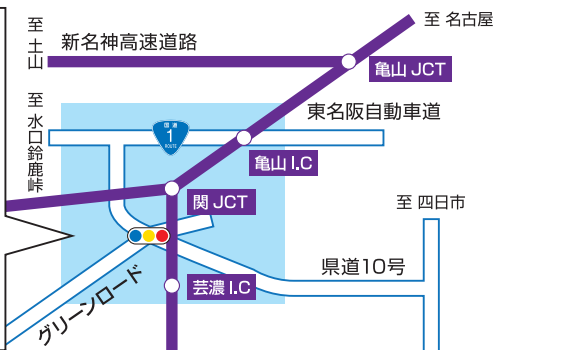

ザ・サードプレース カントリークラブ アクセスマップ

■車でのご利用の場合
 名古屋より久居I.C下車 約30分 大阪より上野東I.C下車 約45分
 (東名阪自動車道-伊勢自動車道) (西名阪自動車道-名阪国道)

■電車でのご利用の場合
 名古屋：近鉄名古屋駅より伊勢中川駅乗り換え 榊原温泉口下車
 所要時間 約75分 (特急利用)
 大 阪：近鉄上本町駅より大阪線賢島・鳥羽方面行き 榊原温泉口下車
 所要時間 約75分 (特急利用)

ザ・サードプレース カントリークラブ
 〒515-3201 三重県津市美杉町竹原4095番地
 Tel.059-262-6555 (予約専用) Fax.059-262-6558